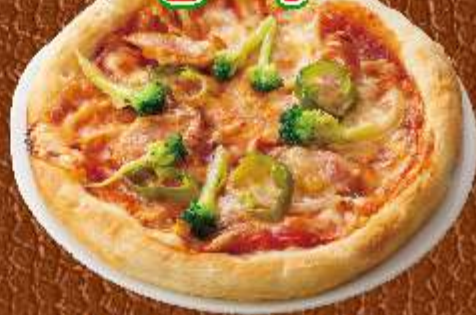

ピザ

ビジター ¥500
メンバー ¥0
メンバー追加 ¥350